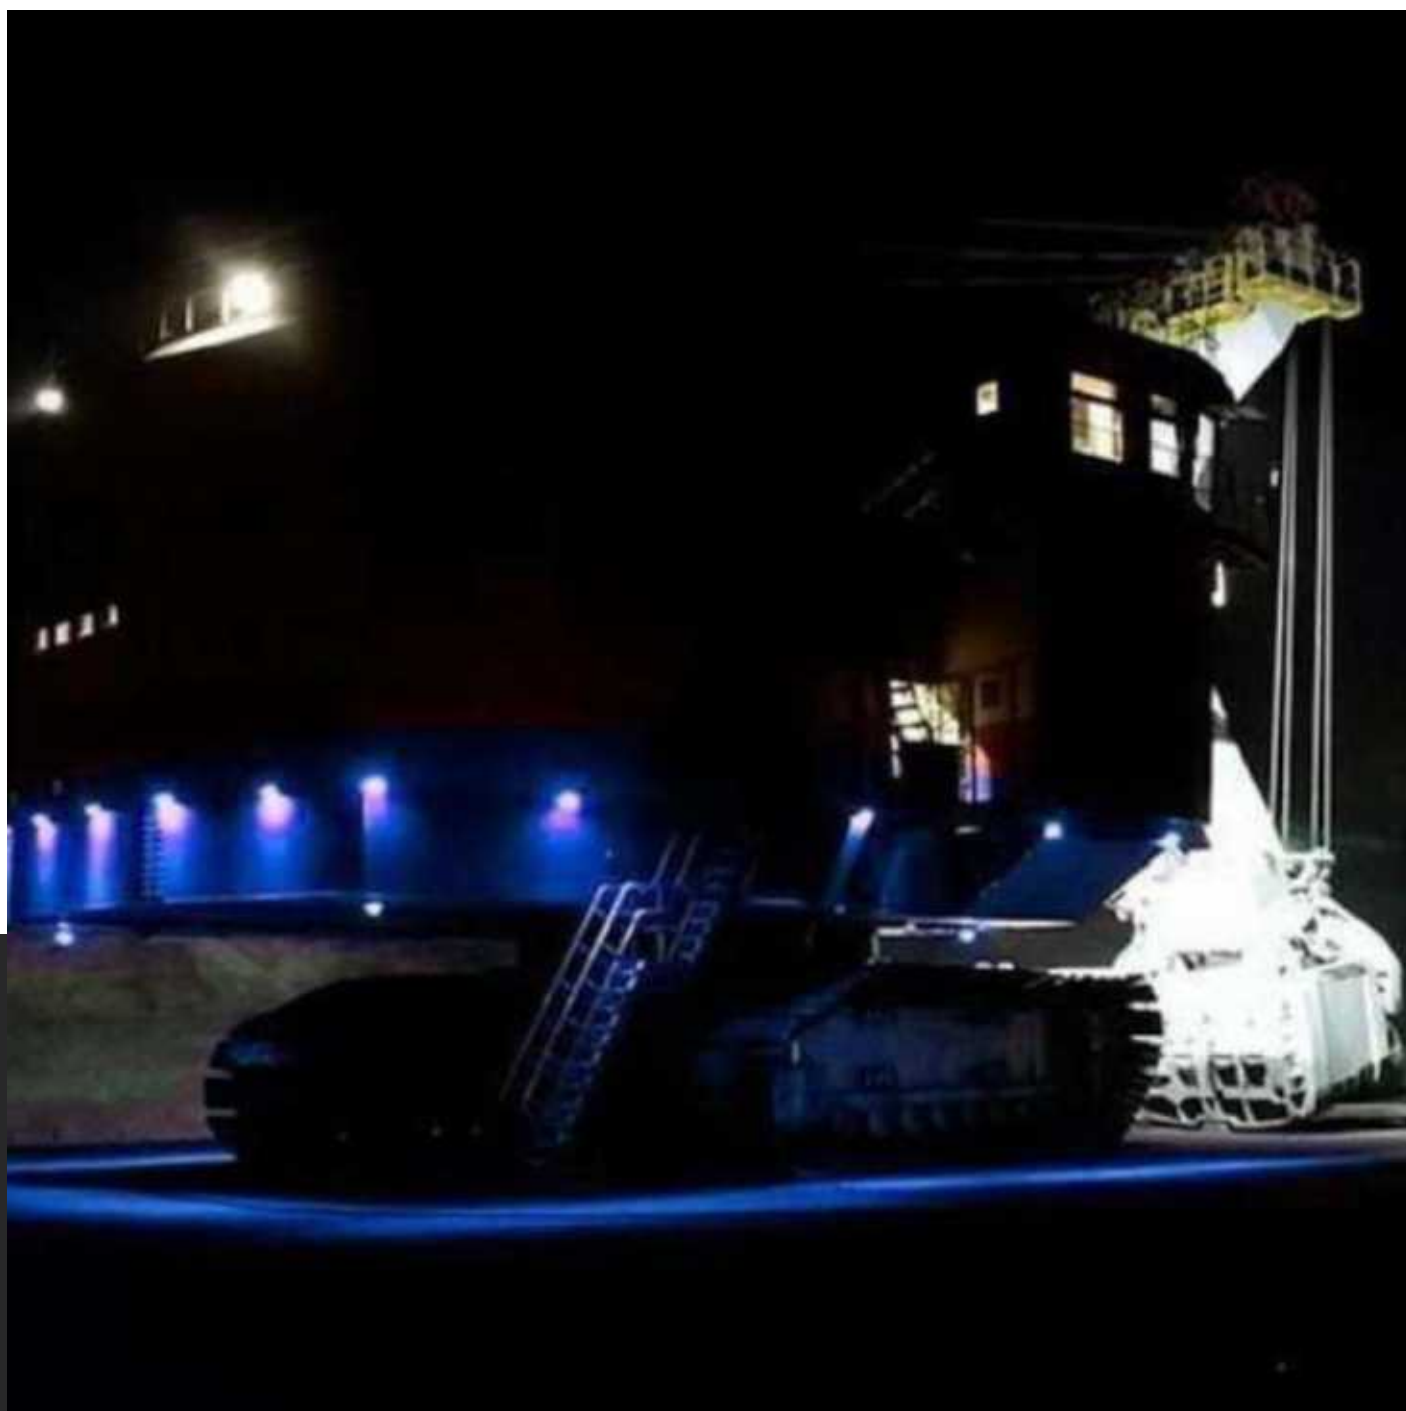

Heavy Duty

vida útil até  
40.000 horas

40 Watts